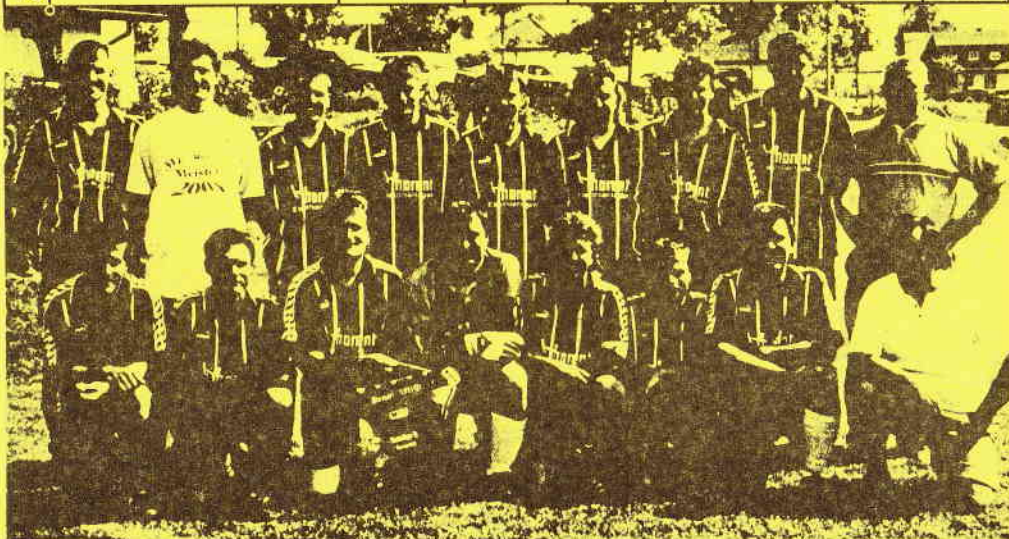

Abschlusstabelle der Reserve								
	Mannschaft	Tore	Punkte	Tordiff	Sp	S	U	N
1	SV Beuren	74 : 12	46	62	18	15	1	2
2	SV Aichstetten	63 : 23	41	40	18	13	2	3
3	SV Hauerz	41 : 32	38	9	18	12	2	4
4	SV Dietmanns	45 : 45	24	0	18	7	3	8
5	SG Friesenhofen	38 : 49	24	-11	18	7	3	8
6	SV Arnach	49 : 44	23	5	18	7	2	9
7	TSV Aitrach	26 : 41	22	-15	18	7	1	10
8	SV Waltershofen	38 : 46	21	-8	18	6	3	9
9	SV Immenried	31 : 72	13	-41	18	4	1	13
10	TSV Wuchzenhofen	18 : 68	8	-50	18	2	2	14

Reserve-Meister 2000/01!!! Nach der Wimpel-Übergabe mit Staffelleiter Max Einhauser (re.oben)

Zimmerei
Treppenbau
Innenausbau
HAAS

Werkstatt:
Hedrazhofen 1/1 • 88316 Isny-Beuren
Tel.: (07567) 18 23 80

Büro:
Aufreute 2/1 • 88260 Argenbühl
Tel. (07566) 9 11 77 • Fax 9 11 78
eMail: haaszim@t-online.de

Wiedenmann & Kolb Elektroanlagen

88260 Argenbühl
Baldenhofen
Tel. 0 75 66 / 14 46 + 4 99

Osvaldo **Ficociello**

Maler- und Lackierermeister

Hans-Guldin-Straße 11
88316 Isny
Telefon 07562 / 51 06
Telefax 07562 / 5 54 57

*Verkauf
und Beratung
im Innenausbau*