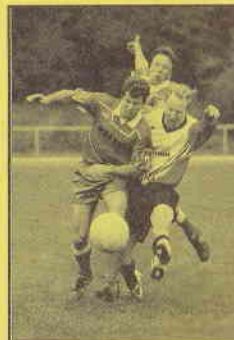

FAHRSCHULE
Schwitalla

ISNY/KLEINWEILERHOFEN
TEL. 0 75 62 / 91 30 30
www.fahrschule-schwitalla.de

- MOFA
- KLEINKRAFTRÄDER
- LEICHTKRAFTRÄDER
- MOTORRAD
- PKW
- LKW

...mehr als nur
'nen Führerschein!

WALZER
OPTIK

man sieht sich...

www.walzer-optik.de

ISNY · RAVENSBURG

Raumausstattung

heckelsmüller

Farben, Tapeten, Bodenbeläge
Eigene Polsterwerkstätte und Nähatelier
Große Auswahl an Gardinen sowie
Dekorations- und Polsterstoffen.
Wir beraten, montieren, verlegen, nähen
und dekorieren nach Wunsch.

Achener Weg 13, 88316 Isny
Tel. 07562/8191 Inku-Isny@t-online.de

Ulrike Reichard
Friseurmeisterin Heimservice
Kirchstraße 41 · 88260 Argenbühl
Tel.: 0 75 66 / 94 11 98

Andrea's
Läden

Argenstrasse 5 · 88316 Isny-Neutrauchburg

Bei mir bekommen Sie:
Geschenkartikel, Zeitschriften,
Tabakwaren, Fotoarbeiten
und Ihr Lotto- oder Odssetschein
ist auch in guten Händen.
Parkplatz am Haus!

Mo-Fr 7.30-12.00 Uhr und 14.00-18.00 Uhr
Samstag 7.00-12.00 Uhr Dienstagnachmittag geschlossen

Telefon/Fax 0 75 62 - 16 79

Allianz

Frankfurter Allianz
Wolfgang Waldhoff
Memminger Str. 57
88299 Leutkirch
Tel. 07561-70700 • Fax 70701

Mit Sicherheit ein
Guter Partner

Ihr Nachbar · Ihr Partner · Ihre Bank

Fehlt Ihnen noch
ein Partner, mit
dem Sie immer
am Ball bleiben?

Isnyer Volksbank eG
Ihre Volksbank im Allgäu

Jugendfußball - Tabellen

A-Jugend			
	Sp	Tore	Punkt
1. TSV Ratzenried	8	31 : 10	20
2. FC Isny	7	39 : 7	18
3. TSV Aitrach	8	18 : 13	16
4. SV Eglofs	8	26 : 13	15
5. Oberstaufen/Stiefenh./Thalk.	8	21 : 31	7
6. SG Immenried/Alttann	6	5 : 10	6
7. FC Scheidegg	8	15 : 24	6
8. TSV Wohmbrechts	6	14 : 32	3
9. Beuren/Friesenh./Rohrd.	7	10 : 39	1