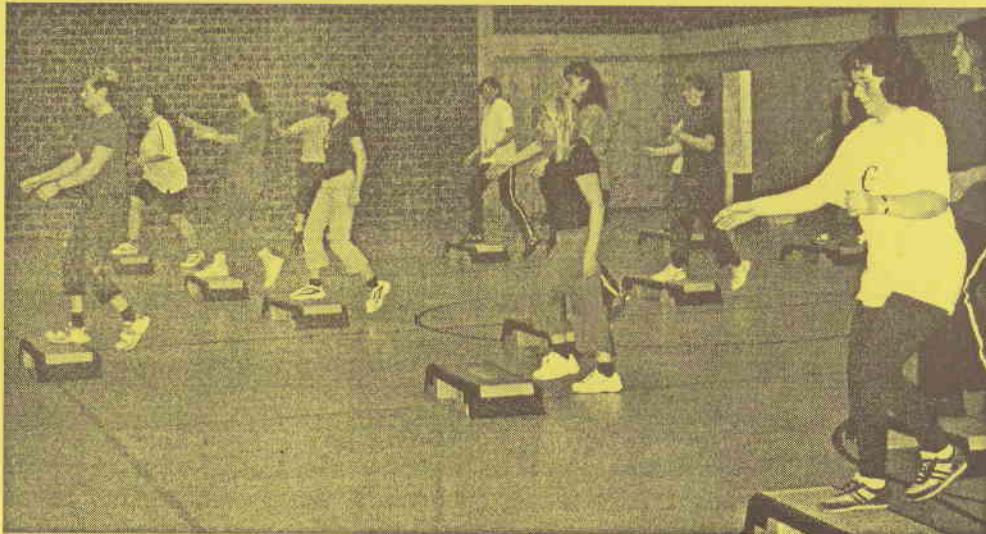

www.bucher-isny.de

Foto Video
Computer

Bucher Wassertorstrasse 13
88316 Isny
on 07562/55253

Step-Aerobic

Sehr erfreulich waren die zahlreichen Anmeldungen bei Monika Bareth zur Step-Aerobic. Durchschnittlich 30 Frauen im Alter von 20–50 Jahren treffen sich freitags von 17.30–18.30 Uhr zum steppen. Nach einer kurzen Aufwärmphase und Dehnübungen geht's los. Manchmal klappts ganz gut – manchmal gibt's Probleme mit der Schrittfolge. Wenn's gut klappt fließt der Schweiß in Strömen. Nach 45 Minuten schwitzen beginnt die Erholungsphase – der Puls muß wieder runter. Zum Schluß muß man einfach sagen: „Es macht Spaß !!“