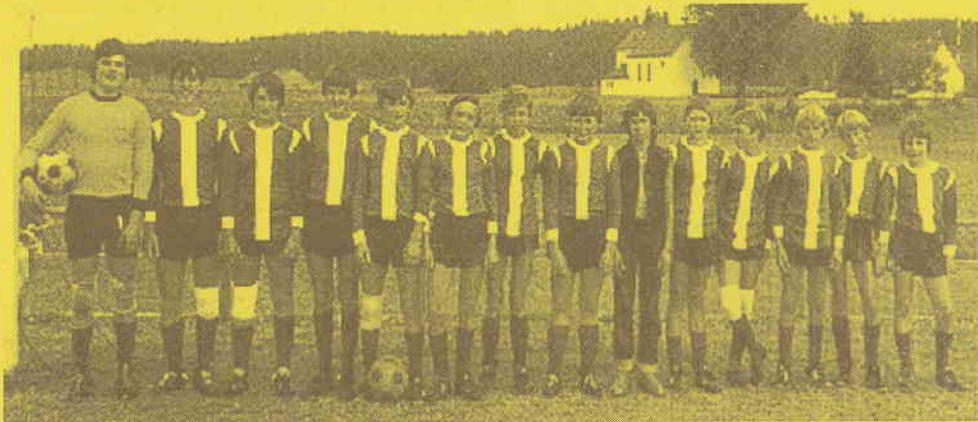

Wer ist im Bilde?

Aus unserem Fotoarchiv haben wir neulich ein Bild der Extraklasse ausgegraben. Es handelt sich hierbei um die B-Jugend des SV Beuren der Saison 1978/79.

Na, erkennen sie noch alle oder hat sich mancher doch ein kleinwenig verändert. Wer die meisten richtig erkennt und die Lösung per Mail an „Svbredaktion@aol.com“ schickt erhält 2 Freigetränke bei einem SVB Heimspiel.