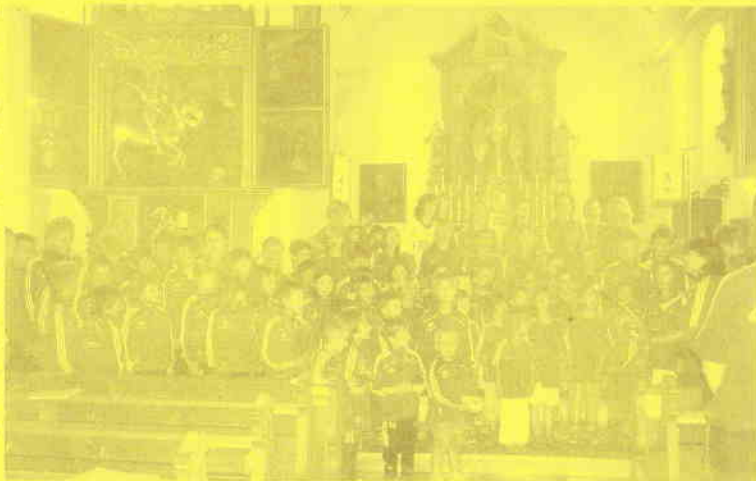

SVB Jugend gestaltet Gottesdienst!

Anlässlich der Anschaffung neuer Trainingsanzüge und T - Shirts hat die Jugendabteilung des SV Beuren einen Gottesdienst gestaltet. Farbenprächtig war das Bild beim Einzug und selbst den ganz Kleinen war der Stolz anzumerken, einmal im Sporttrikot in der Kirche einzulaufen. Wegen der Fußball EM sei Sport derzeit in aller Munde und so bezeichnete Vikar Rösch den Zeitpunkt als ideal, den Zusammenhang zwischen Sport und Glauben darzustellen. Dies gelang den Kindern dann im Verlauf des Gottesdienstes auf eindrucksvolle Weise. Da wurden Stars wie Oli Kahn, Birgit Prinz und Timo Boll interviewt und Werte wie Mannschaftsgeist, Fairness und Aufrichtigkeit in der Niederlage in den Mittelpunkt gestellt. Auffallend dabei, wie diszipliniert und aufmerksam alle Altersgruppen den Gottesdienst verfolgt haben. Für die musikalische Umrahmung sorgte der kräftige Chor der Tischtennis Abteilung unter der Regie von

Rita Bodenmiller. Im großen Applaus am Ende kam auch der Dank an die Organisatorinnen Angela Kramer und Regina Elgaß für diese prima Idee zum Ausdruck. Im Bild die SVB Jugend beim Schlusschor.