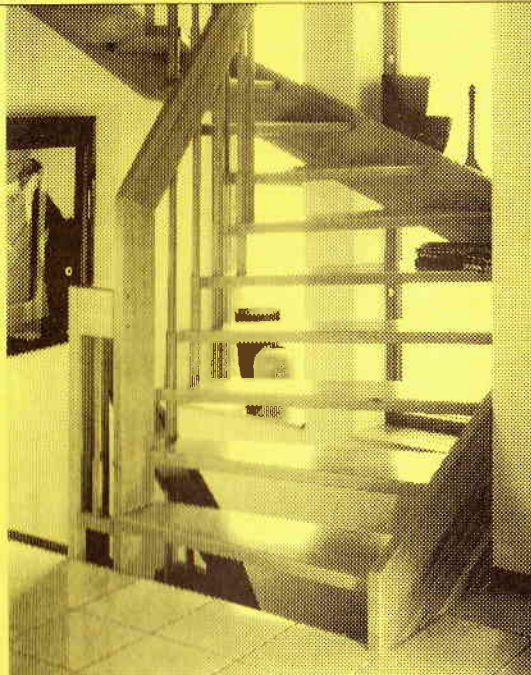

### Massivholztreppe

- Moderne Konstruktion
- Hervorragende Qualität
- Edle Hölzer
- Exzellenter Schallschutz
- Schönes Design
- Starker Service
- Umweltfreundlich

Kohler Holztreppe GmbH  
 Schulstraße 15  
 88436 Eberhardzell  
 Telefon 0 73 55 / 93 18-0